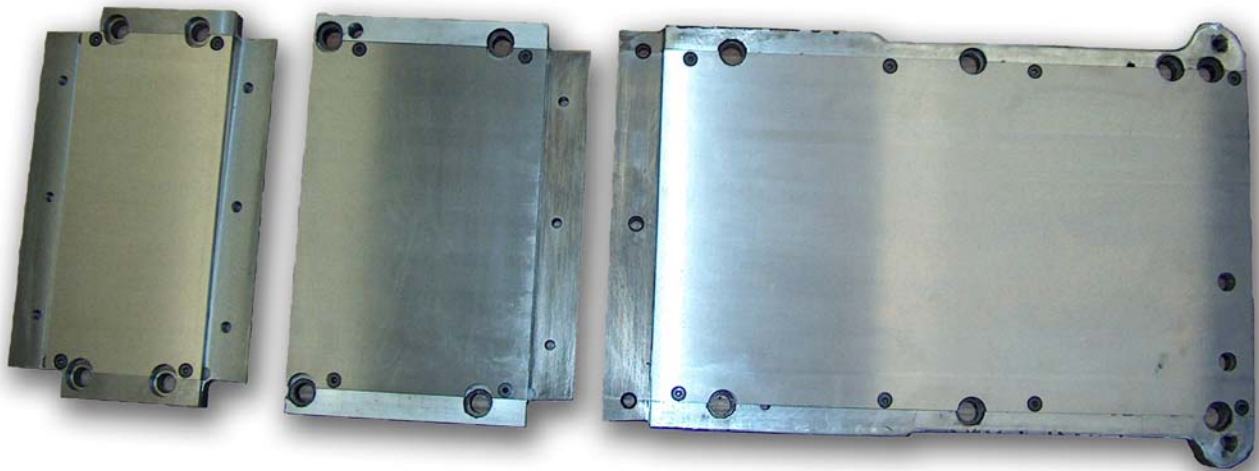

Jonsereds KA/KN

Utbytessystem på bord

= tvådelat. Härdard slipad iläggsskiva, utbytesbar

Retur av användbar stomme avgår 2000 kr

**Exempel Art nr. HA-14D 13,800 kr**

**(inkl iläggsskiva o stommeavg)**

**Endast iläggsskiva 8400 kr**