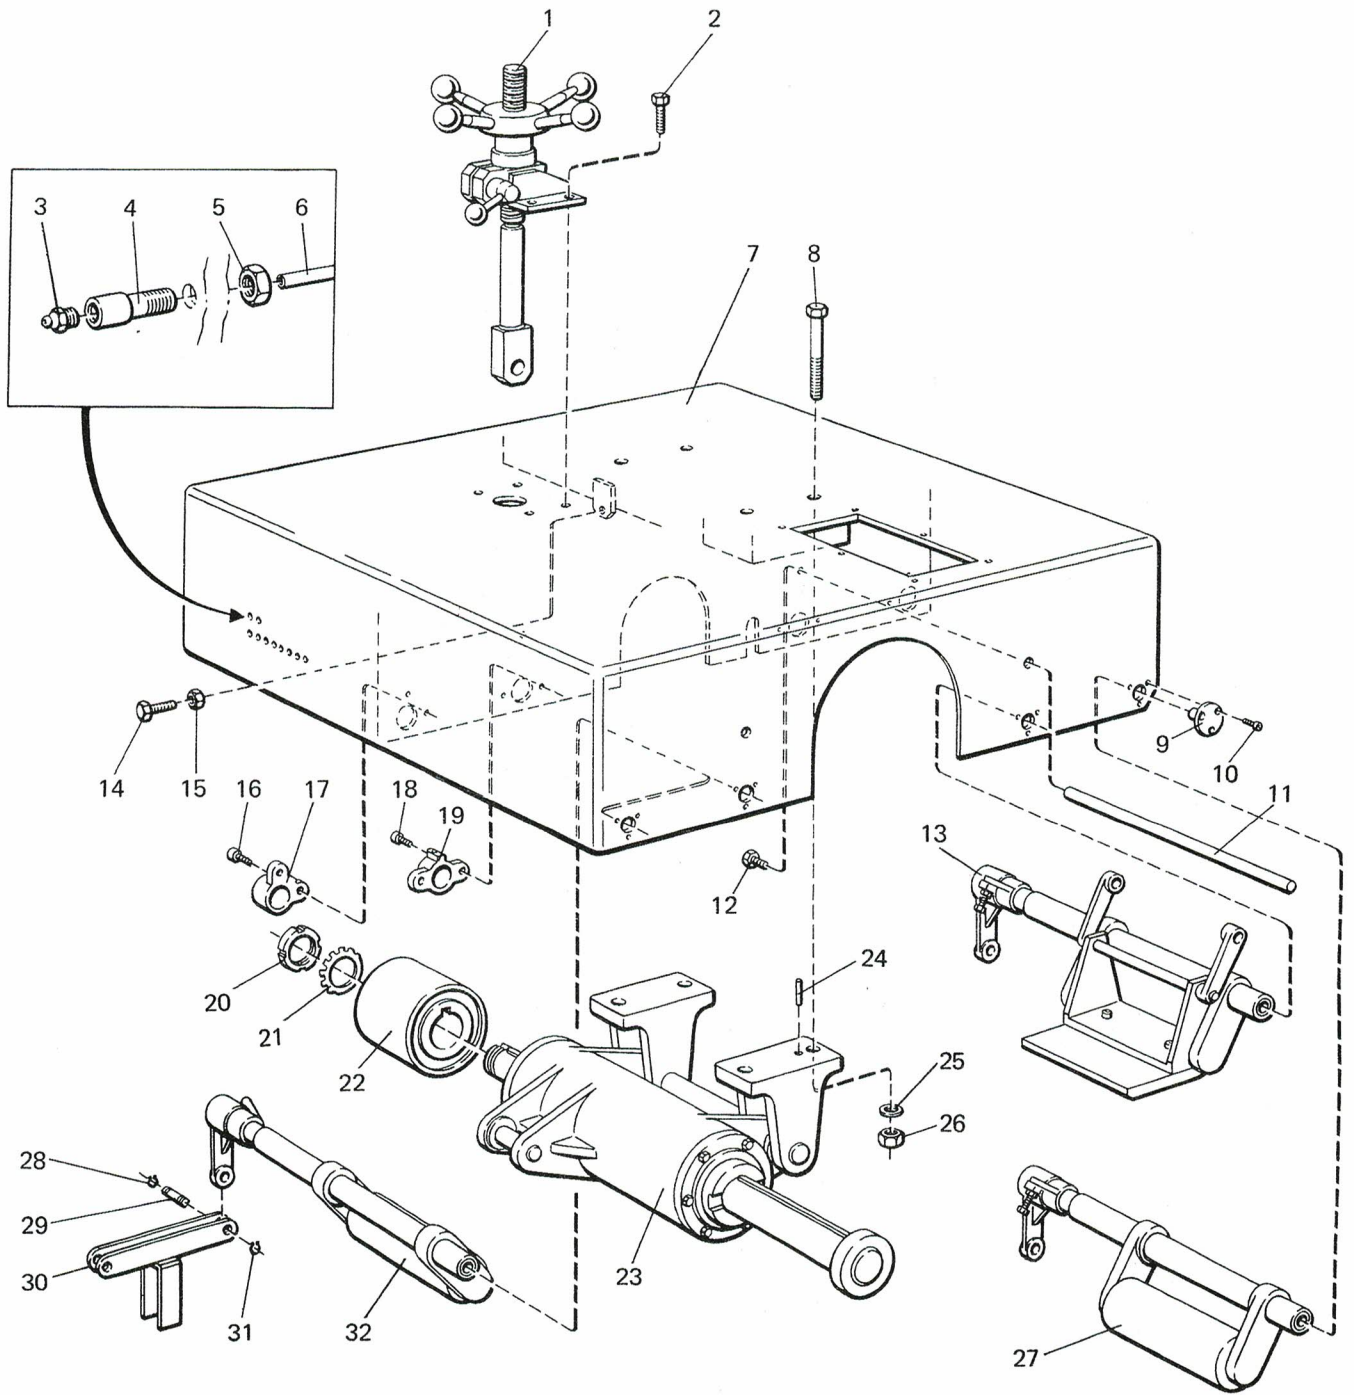

145b

	SM-80	SM-90	SM-105B	SM-130
1	<i>Lista 145c</i>	<i>List 145c</i>	<i>Liste 145c</i>	
2	9930087	9930087	9930087	9930087
3	9914121	9914121	9914121	9914121
4	2900241	2900241	2900241	2900241
5	9933065	9933065	9933065	9933065
6	Polyam 11 ϕ 5/2	Polyam 11 ϕ 5/2	Polyam 11 ϕ 5/2	Polyam 11 ϕ 5/2
7	2900109	2900082	2900092	2900098
8	9930127	M6S 20x150	M6S 20x200	M6S 20x200
9	2900162	2900162	2900162	2900162
10	9930254	9930254	9930254	9930254
11	2900165	2900166	2900166	2900166
12	9930088	9930088	9930088	9930088
13	<i>Lista 145d</i>	<i>List 145d</i>	<i>Liste 145d</i>	
14	9930090	9930090	9930090	9930090
15	9933011	9933011	9933011	9933011
16	9930314	9930314	9930314	9930314
17	2900190	2900190	2900190	2900190
18	9930314	9930314	9930314	9930314
19	2900189	2900189	2900189	2900189
20	9933282	9933282	9933282	9933282
21	9931129	9931129	9931129	9931129
22	2900242	2900242	2900243	2900243
23	<i>Lista 145e</i>	<i>List 145e</i>	<i>Liste 145e</i>	
24	9906149	9906149	9906149	9906149
25	DIN 6798 A 16,5	DIN 6798 A 20,5	DIN 6798 A 20,5	DIN 6798 A 20,5
26	9933013	9933014	9933014	9933014
27	<i>Lista 145f</i>	<i>List 145f</i>	<i>Liste 145f</i>	
28	9931156	9931156	9931156	9931156
29	2900239	2900239	2900239	2900239
30	2900235	2900236	2900237	2900238
31	9931156	9931156	9931156	9931156
32	<i>Lista 145f</i>	<i>List 145f</i>	<i>Liste 145f</i>