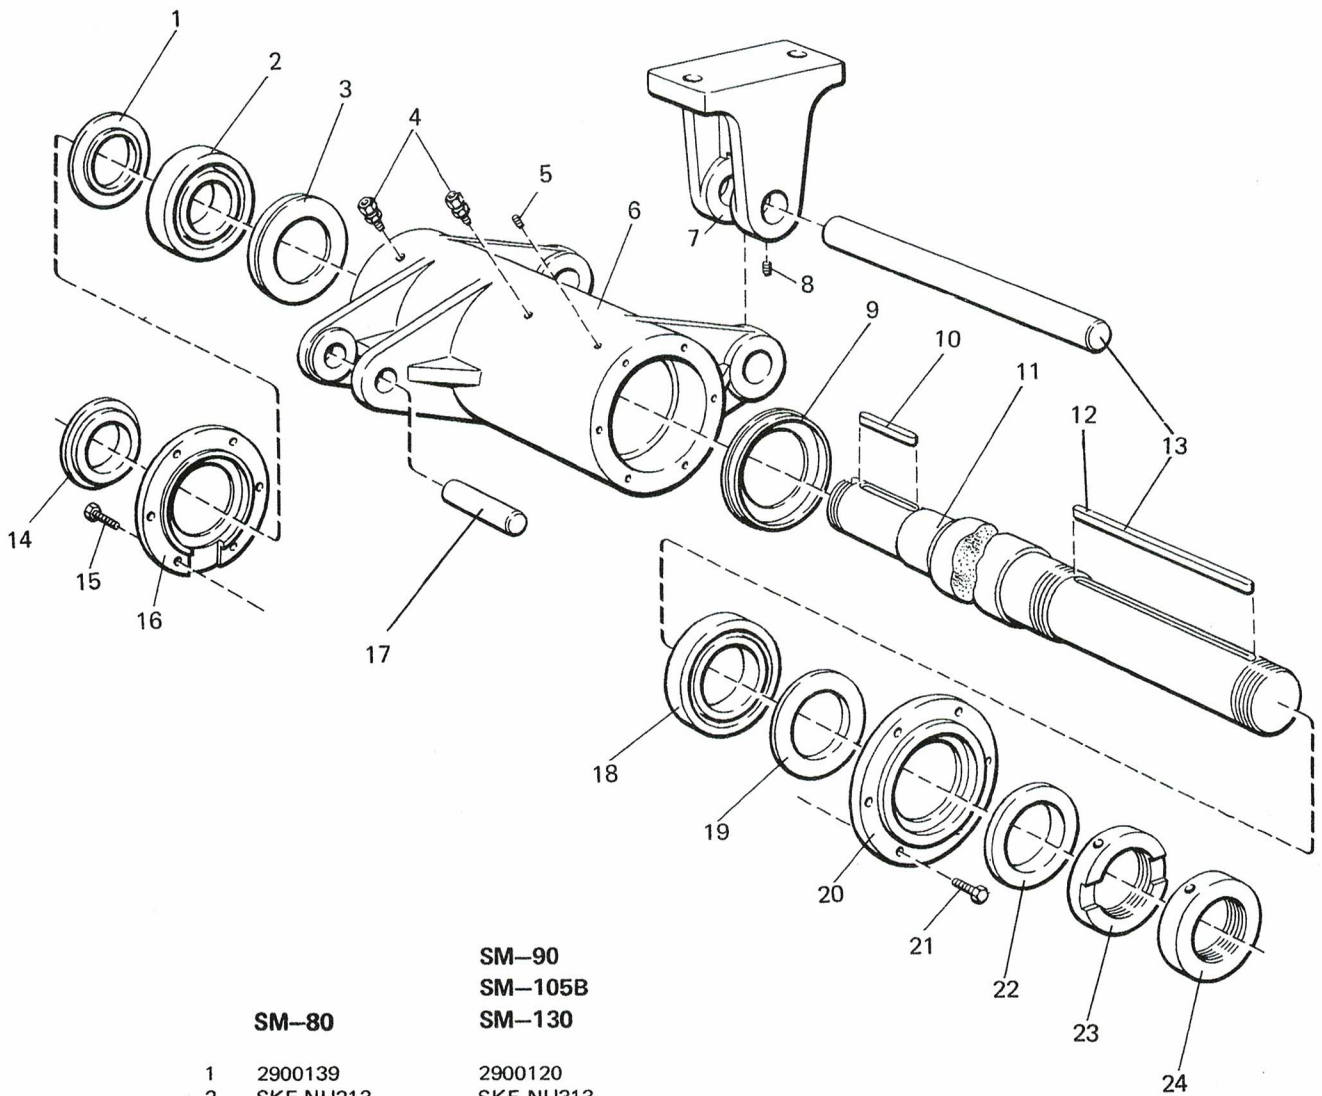

SM-80

**SM-90
SM-105B
SM-130**

1	2900139	2900120
2	SKF NU213	SKF NU313
3	2900137	2900122
4	GA 5x1/8"	GA 5x1/8"
5	P6SS 6x6	P6SS 6x6
6	2900134	2900118
7	2900143	2900128
8	SK6SS 6x12	SK6SS 6x12
9	2900137	2900122
10	9907468	9907468
11	2900140	2900125
12		12x8x340
13	2900144	2900129
14	2900138	2900123
15	9930286	9930041
16	2900135	2900119
17	2900145	2900130
18	9908181	9908185
19	2900139	2900124
20	2900135	2900119
21	9930286	9930041
22	2900136	2900121
23	2900142	2900127
24	2900141	2900126