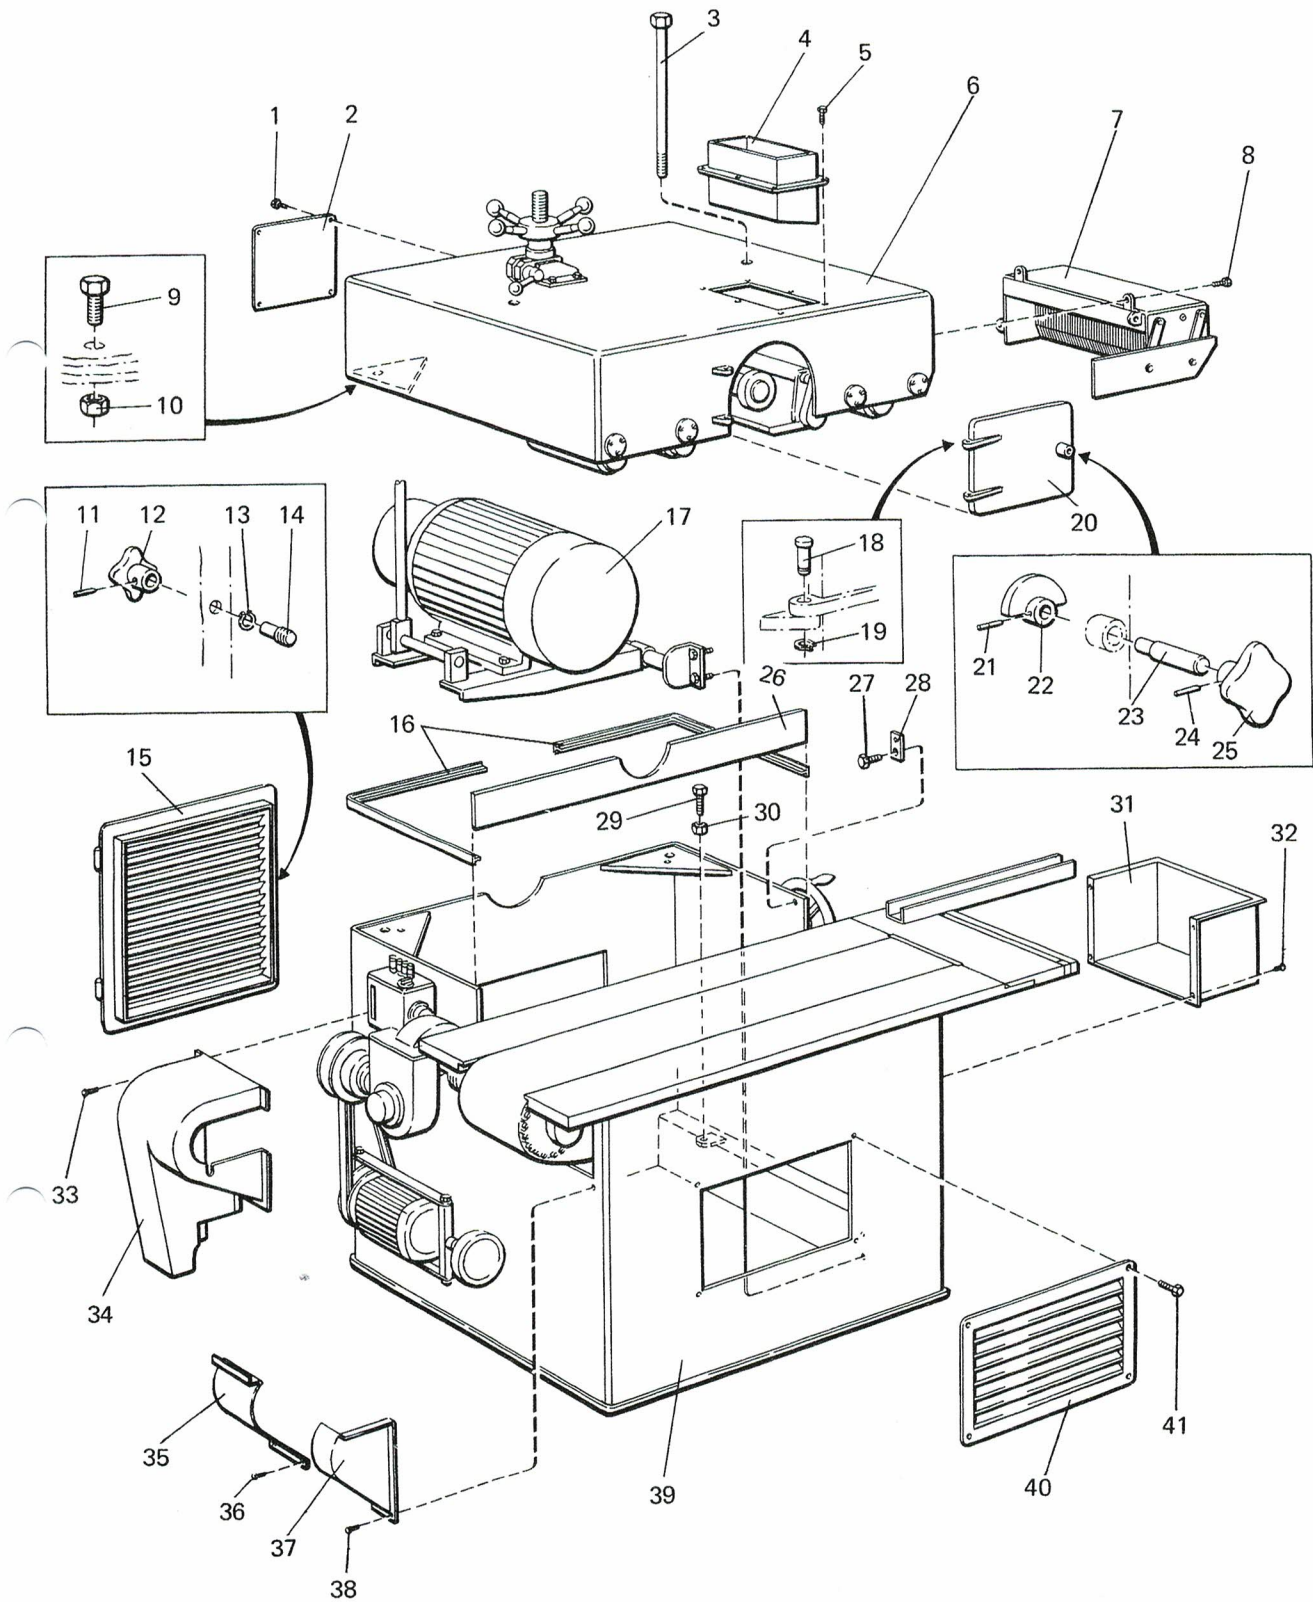

Jonsereds

Reservdelista nr
Spare parts list No.
Ersatzteilliste Nr.

145

Lamellsåg typ
Multi-blade saw Type
Vielblatt-kreissäge Typ

SM

145a

	SM-80	SM-90	SM-105B	SM-130
1	9930037	9930037	9930037	9930037
2	2900443	2900443	2900443	2900443
3	2900489	2900491	2900493	2900495
4	2900437	2900442	2900442	2900442
5	9930061	9930061	9930061	9930061
6	<i>Lista 145b</i>	<i>List 145b</i>		<i>Liste 145b</i>
7	<i>Lista 145g</i>	<i>List 145g</i>		<i>Liste 145g</i>
8	9930085	9930085	9930085	9930085
9	9930117	9930137	9930137	9930137
10	9933013	9933014	9933014	9933014
11	9906048	9906048	9906048	9906048
12	DIN 6336 nr 50 C	DIN 6336 nr 50 C	DIN 6336 nr 50 C	DIN 6336 nr 50 C
13	9931153	9931153	9931153	9931153
14	2900432	2900432	2900432	2900432
15	2900427	2900423	2900423	2900423
16	T20x20x2	T20x20x2	T20x20x2	T20x20x2
17	<i>Lista 145h</i>	<i>List 145h</i>		<i>Liste 145h</i>
18	2900445	2900445		
19	9931153	9931153		
20	2900446	2900447	2900453	2900457
21	9906049	9906049	9906049	9906049
22	GN 218 1 R	GN 218 1 R	GN 218 1 R	GN 218 1 R
23	2900444	2900444	2900444	2900444
24	9906049	9906049	9906049	9906049
25	DIN 6335 nr 80 C	DIN 6335 nr 80 C	DIN 6335 nr 80 C	DIN 6335 nr 80 C
26	2900117	2900111	2900113	2900115
27	9930061	9930085	9930085	9930085
28	2900486	2900487	2900487	2900487
29	9930094	9930094	9930094	9930094
30	9933011	9933011	9933011	9933011
31	2900458	2900459	2900459	2900459
32	CSK B10x12	CSK B10x12	CSK B10x12	CSK B10x12
33	CSK B10x12	CSK B10x12	CSK B10x12	CSK B10x12
34	2900464	2900465	2900466	2900466
35	2900461	2900463	2900463	2900463
36	CSK B10x12	CSK B10x12	CSK B10x12	CSK B10x12
37	2900460	2900462	2900462	2900462
38	CSK B10x12	CSK B10x12	CSK B10x12	CSK B10x12
39	<i>Lista 145j</i>	<i>List 145j</i>		<i>Liste 145j</i>
40	2900419	2900415	2900415	2900415
41	9930037	9930037	9930037	9930037