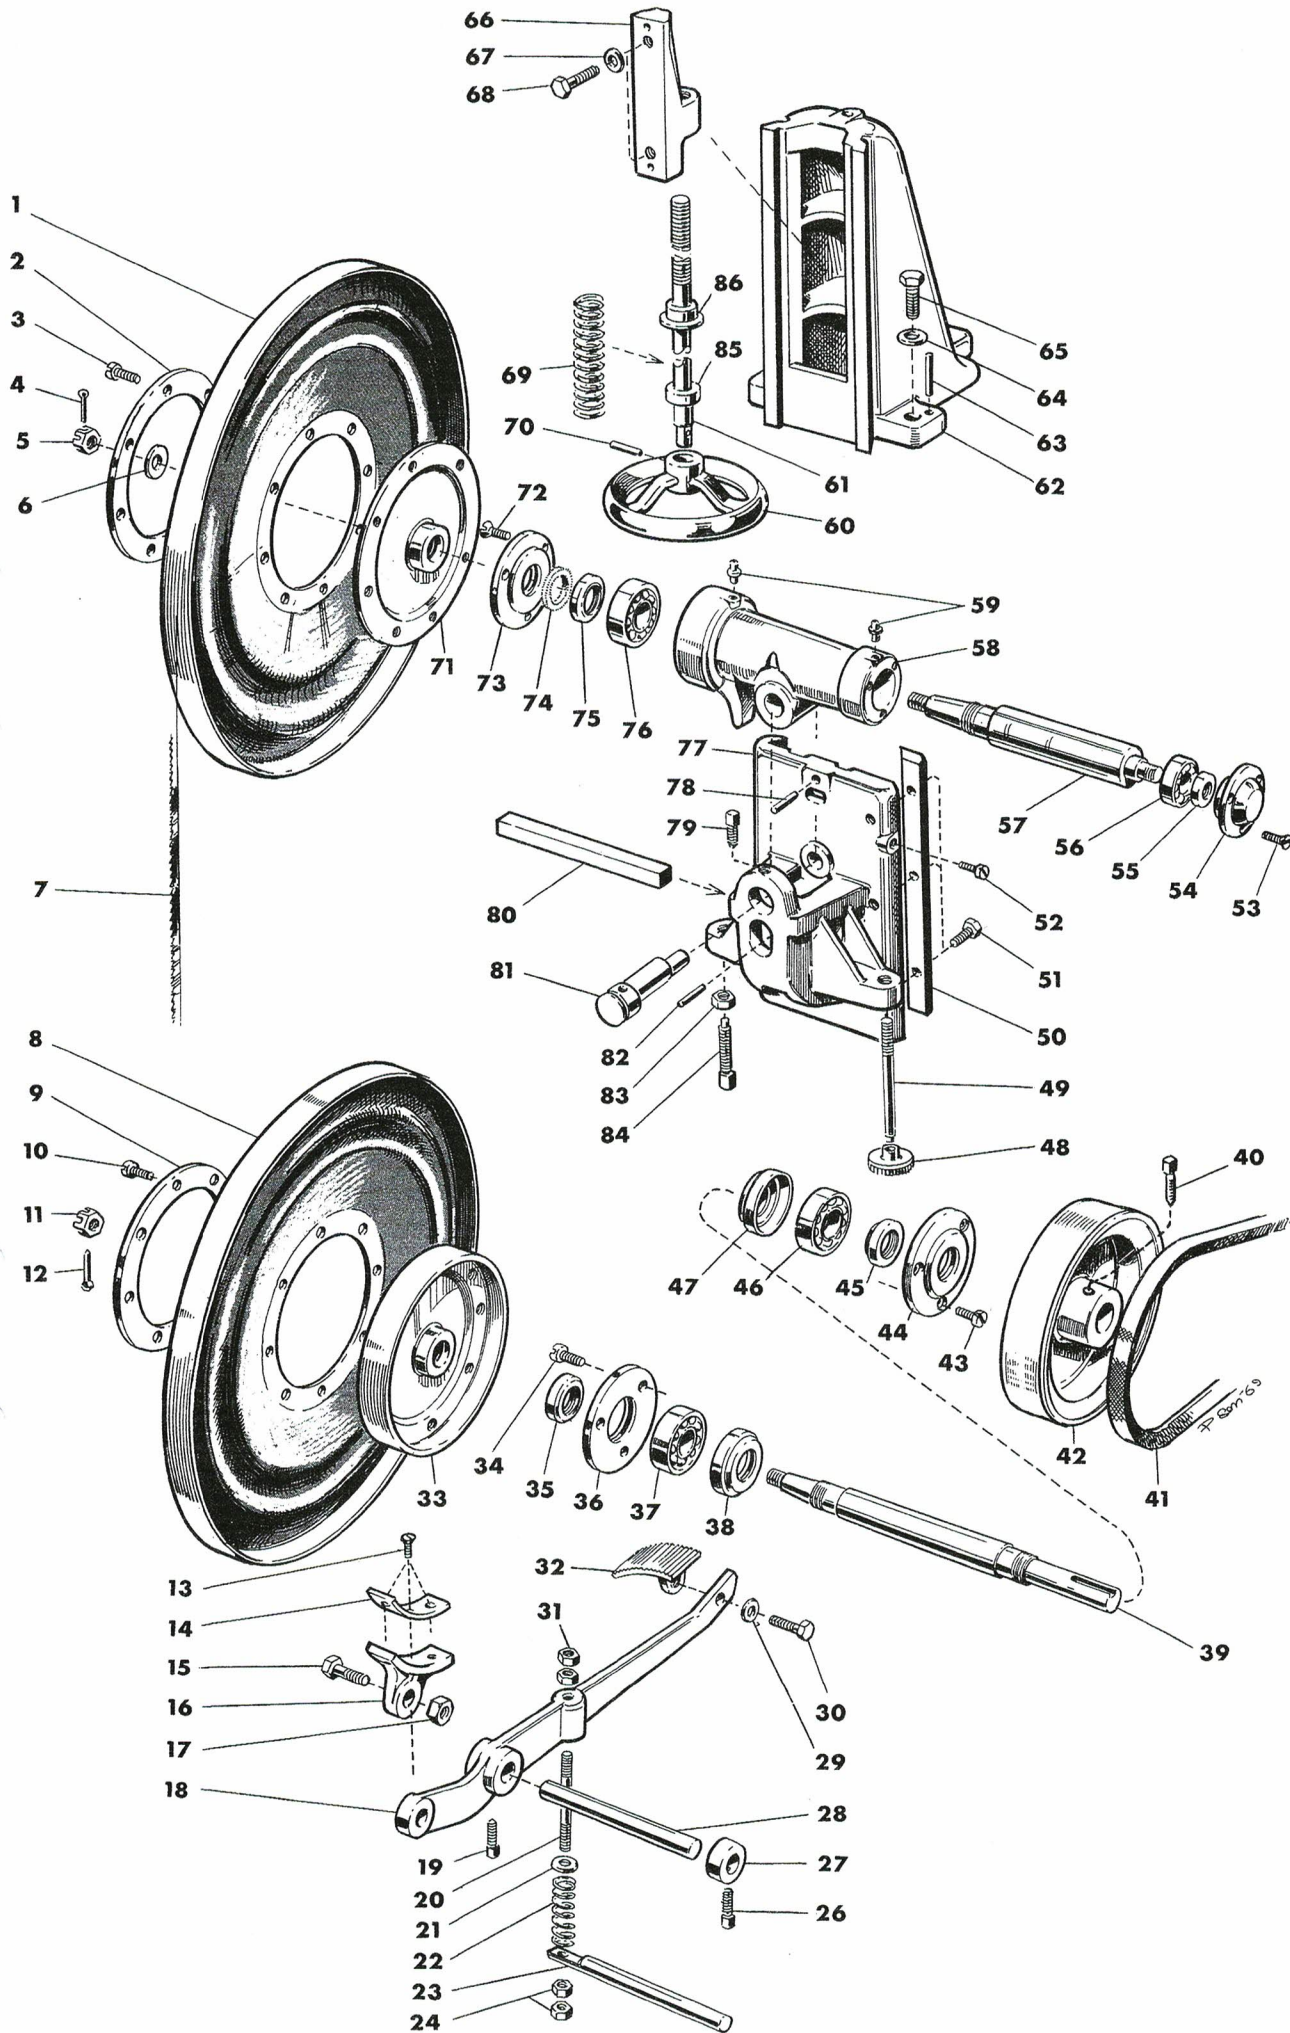

		D7	D9
97	Mellanlägg	BS-11	BS-11
98	Anslagslinjal	BS-10L (H) BS-10M (V)	BS-10H (H) BS-10J (V)
99	Skruv	CS 12x40	CS 12x40
100	Startapparat Y/D-kopplare med kontakter På äldre maskiner kan finnas annan typ	ABXA 14 DE K 915-III-5-1 a	ABXA 14 DE K 915-III-5-1 a
101	Stoppskruv	S4SS 12x60	S4SS 12x60
102	Mutter	B6LM 12	B6LM 12
103	Bricka	BRB 8,5x18	BRB 8,5x18
104	Bricka	BRB 10,5x22	BRB 10,5x22
105	Kullerh. träskruv	1/2 nr 8	1/2 nr 8
106	Borsthållare	BS-93	BS-93
107	Skruv	B6LS 8x19	B6LS 8x19
108	Borste	BS-95	BS-95
109	Skruv	B6LS 12x60	B6LS 12x60
110	Fästbock	BS-152B	BS-152B
111	Skruv	B6LS 12x45	B6LS 12x45
112	Smörjnippel	SN-6	SN-6
113	Skruvhylsa	BS-164	BS-164
114	Skruv	B6LS 8x19	B6LS 8x19
115	Skruv	-	B6LS 16x50
116	Bricka	-	FBB 10,2
117	Skruv	-	B6LS 10x35
		-	