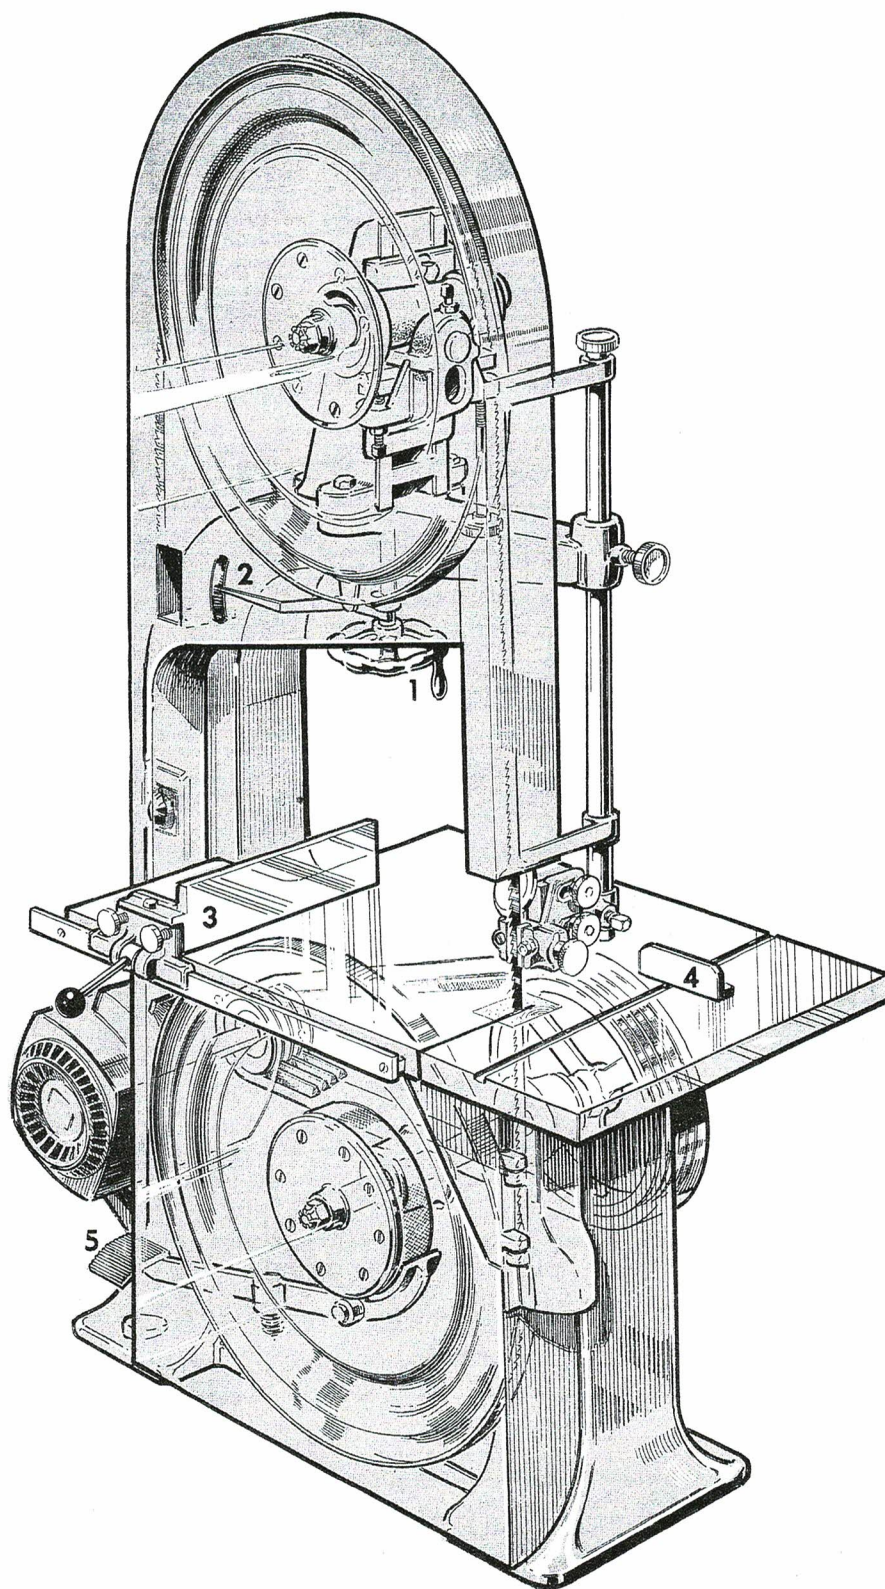

Reservdelsslista 366

Vid reservdelsbeställning bör
också maskinens nummer anges.

1. Vev för klingspänning
2. Skala för klingspänning
3. Klyvanslag
4. Geringsanslag
5. Fotbroms

	D7	D9		D7	D9		
1	Klyvanslag	BS-61B	BS-61B	48	Klämbricka	BS-75	BS-75
2	Mutter	B6LM 12	B6LM 12	49	Klingledartärning	BS-77	BS-77
3	Bricka	BRB 12,5x28	BRB 12,5x28	50	Bladskruv	8x30	8x30
4	Pinnskruv	PS 12x55	PS 12x55	51	Klingledartrissa	BS-73F	BS-73F
5	Anslagsfot	BS-62F	BS-62F	52	Hylsa + MB 10x5	BS-74F	BS-74F
6	Vred	R4S 60	R4S 60	53	Smörjnippel	SN 6	SN 6
7	Stoppsskruv	S4SS 10x25	S4SS 10x25	54	Bordtapp	BS-12	BS-12
8	Excenter	1A-35D	1A-35D	55	Stoppsskruv	S4SS 12x60	S4SS 12x60
9	Kulspak	130x16G	130x16G	56	Bricka	TBRB 25x46	TBRB 25x46
10	Tapp	1A-35C	1A-35C	57	Mutter	B6M 24	B6M 24
11	Konisk pinne	KP 4x22	KP 4x22	58	Excenter	BS-12A	BS-12A
12	Excenter	1A-35B	1A-35B	59	Bord	106-26 (H)	106-21 (H)
13	Kilremskiva	47A3-90A	47A4-170F			106-27 (V)	106-22 (V)
14	Kil	RK 8x50	RK 8x50	60	Bordtärning	BS-15D	BS-15D
15	Motor	MKE-11R	M-112 M28/4	61	Låsbult	1B-43A	1B-43A
		3,7 hk 3000 r/m	5,5 hk 1500r/m	62	Linjal	1B-42	1B-42
16	Svängaxel	BS-158	BS-158	63	Centrumtapp	1B-43	1B-43
17	Stopping	LSS-25	LSS-25	64	Geringsanslag	1B-41	1B-41
18	Motorplatta		25-112-1 (H)	65	Vred	R6M 12	R6M 12
			25-112-2 (V)	66	Vred	R6S 12x30	R6S 12x30
19	Stoppsskruv	S4SS 12x35	S4SS 12x35	67	Mutter	B6LM 16	B6LM 16
20	Arm	BS-157	BS-157	68	Stoppsskruv	S4SS 12x25	S4SS 12x25
21	Mutter	B6LM 12	B6LM 12	69	Bricka	BRB 16,5x34	BRB 16,5x34
22	Bricka	BRB 12,5x28	BRB 12,5x28	70	Klingledarhållare	BS-81B	BS-81B
23	Spiralfjäder	Spf 5-15x50-5V	Spf 5-k5x50-5V	71	Klingledartapp	BS-92E	BS-92E
24	Bricka	BRB 12,5x28	BRB 12,5x28	72	Ställskruv	BS-76A	BS-76A
25	Pinnbult	BS-159	BS-159	73	Skruv	BS-76C	BS-76C
26	Mutter	B6LM 12	B6LM 12	74	Bricka	BRB-10,5x22	BRB-10,5x22
27	Stativ	306-30	306-31	75	Slid	BS-71K (H)	BS-71K (H)
28	Täckplåt	BS-29	BS-29A			BS-71J (V)	BS-71J (V)
29	Skruv	CS 8x12	CS 8x12	76	Pinnskruv	PS 6x35	PS 6x35
30	Täckplåt	BS-29B	BS-29	77	Bärstång	BS-91G	BS-2F
31	Lucka	BS-129J (H)	BS-129J (H)	78	Skyddshållare	BS-83	BS-83
		BS-129H (V)	BS-129H (V)	79	Vred	R6M 12	R6M 12
32	Låspinne	BS-129B med R4H10	BS-129B med R4H10	80	Trissgejd	BS-72A (H)	BS-72A (H)
33	Rörpinne	FRP 8x50	FRP 8x50			BS-72 (V)	BS-72 (V)
34	Tärning	BS-139A	BS-139A	81	Metallbit	MB 10x5	MB 10x5
35	Bricka	BRB 12,5x28	BRB 12,5x28	82	Trissa	BS-73E	BS-73E
36	Skydd	BS-133A	BS-133A	83	Nit	1/4" försänkt	1/4" försänkt
37	Spånhus	BS-128R (H)	BS-128R (H)	84	Skruv	CS 5x12	CS 5x12
		BS-128P (V)	BS-128P (V)	85	Skyddshållare	BS-84	BS-84
38	Skruv	B6LS 10x19	B6LS 10x19	86	Backgejd	BS-79	BS-79
39	Bricka	TBRB 10,5x22	TBRB 10,5x22	87	Back	BS-77D	BS-77D
40	Spånplåt	BS-129L (H)	BS-129L (H)	88	Bricka	BRB 6,2x14	BRB 6,2x14
		BS-129K (V)	BS-129K (V)	89	Mutter	LB6M 6	LB6M 6
41	Skruv	B6LS 12x35	B6LS 12x35	90	Back	BS-77D	BS-77D
42	Klämbricka	BS-75	BS-75	91	Backfäste	BS-80	BS-80
43	Klingledartärning	BS-77	BS-77	92	Skruv	CS 10x40	CS 10x40
44	Bladskruv	8x30	8x30	93	Skala	BS-32D (H)	BS-32D (H)
45	Klingledare	BS-71M (H)	BS-71M (H)			BS-32E (V)	BS-32E (V)
		BS-71L (V)	BS-71L (V)	94	Skruv	CS 5x10Ni	CS 5x10Ni
46	Stoppsskruv	S4SS 10x30	S4SS 10x30	95	Visare	BS-31C	BS-31C
47	Kil	BS-85	BS-85	96	Ansattsskruv	BS-33	BS-33