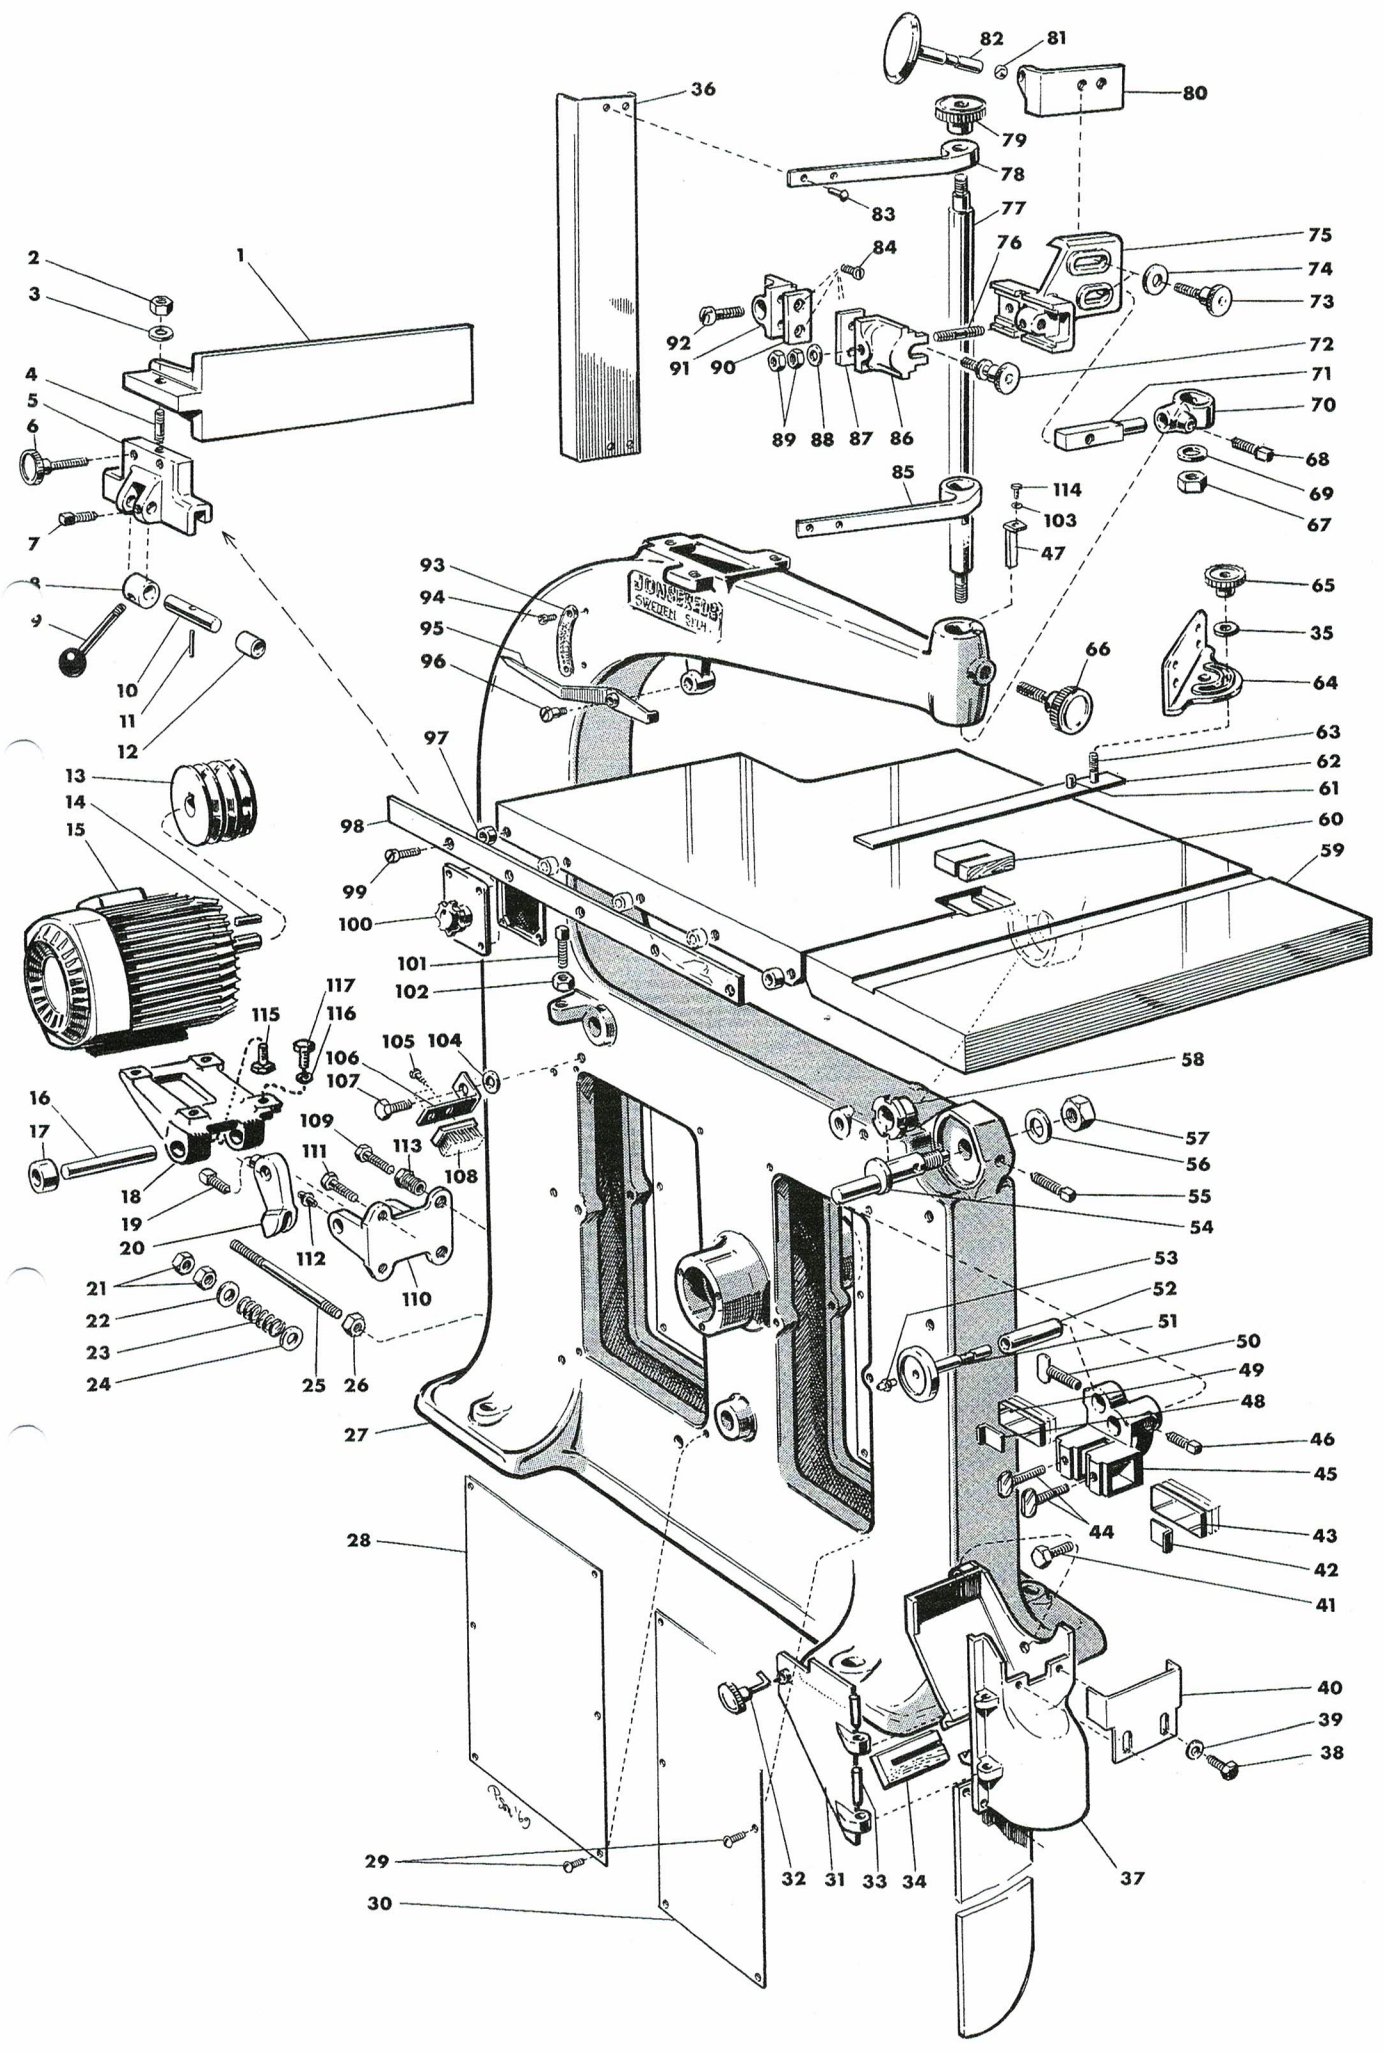

D7	D9		D7	D9		
1	Klyvanslag	BS-61B	BS-61B	48	Klämbricka	BS-75	BS-75
2	Mutter	B6LM 12	B6LM 12	49	Klingledartärning	BS-77	BS-77
3	Bricka	BRB 12,5x28	BRB 12,5x28	50	Bladskruv	8x30	8x30
4	Pinnskruv	PS 12x55	PS 12x55	51	Klingledartrissa	BS-73F	BS-73F
5	Anslagsfot	BS-62F	BS-62F	52	Hylsa + MB 10x5	BS-74F	BS-74F
6	Vred	R4S 60	R4S 60	53	Smörjnippel	SN 6	SN 6
7	Stoppsskruv	S4SS 10x25	S4SS 10x25	54	Bordtapp	BS-12	BS-12
8	Excenter	1A-35D	1A-35D	55	Stoppsskruv	S4SS 12x60	S4SS 12x60
9	Kulspak	130x16G	130x16G	56	Bricka	TBRB 25x46	TBRB 25x46
10	Tapp	1A-35C	1A-35C	57	Mutter	B6M 24	B6M 24
11	Konisk pinne	KP 4x22	KP 4x22	58	Excenter	BS-12A	BS-12A
12	Excenter	1A-35B	1A-35B	59	Bord	106-26 (H)	106-21 (H)
13	Kilremskiva	47A3-90A	47A4-170F			106-27 (V)	106-22 (V)
14	Kil	RK 8x50	RK 8x50	60	Bordtärning	BS-15D	BS-15D
15	Motor	MKE-11R	M-112 M28/4	61	Låsbult	1B-43A	1B-43A
		3,7 hk 3000 r/m	5,5 hk 1500r/m	62	Linjal	1B-42	1B-42
16	Svängaxel	BS-158	BS-158	63	Centrumtapp	1B-43	1B-43
17	Stopping	LSS-25	LSS-25	64	Geringsanslag	1B-41	1B-41
18	Motorplatta		25-112-1 (H)	65	Vred	R6M 12	R6M 12
			25-112-2 (V)	66	Vred	R6S 12x30	R6S 12x30
19	Stoppsskruv	S4SS 12x35	S4SS 12x35	67	Mutter	B6LM 16	B6LM 16
20	Arm	BS-157	BS-157	68	Stoppsskruv	S4SS 12x25	S4SS 12x25
21	Mutter	B6LM 12	B6LM 12	69	Bricka	BRB 16,5x34	BRB 16,5x34
22	Bricka	BRB 12,5x28	BRB 12,5x28	70	Klingledarhållare	BS-81B	BS-81B
23	Spiralfjäder	Spf 5-15x50-5V	Spf 5-k5x50-5V	71	Klingledartapp	BS-92E	BS-92E
24	Bricka	BRB 12,5x28	BRB 12,5x28	72	Ställskruv	BS-76A	BS-76A
25	Pinnbult	BS-159	BS-159	73	Skruv	BS-76C	BS-76C
26	Mutter	B6LM 12	B6LM 12	74	Bricka	BRB-10,5x22	BRB-10,5x22
27	Stativ	306-30	306-31	75	Slid	BS-71K (H)	BS-71K (H)
28	Täckplåt	BS-29	BS-29A			BS-71J (V)	BS-71J (V)
29	Skruv	CS 8x12	CS 8x12	76	Pinnskruv	PS 6x35	PS 6x35
30	Täckplåt	BS-29B	BS-29	77	Bärstång	BS-91G	BS-2F
31	Lucka	BS-129J (H)	BS-129J (H)	78	Skyddshållare	BS-83	BS-83
		BS-129H (V)	BS-129H (V)	79	Vred	R6M 12	R6M 12
32	Låspinne	BS-129B med R4H10	BS-129B med R4H10	80	Trissgejd	BS-72A (H)	BS-72A (H)
33	Rörpinne	FRP 8x50	FRP 8x50			BS-72 (V)	BS-72 (V)
34	Tärning	BS-139A	BS-139A	81	Metallbit	MB 10x5	MB 10x5
35	Bricka	BRB 12,5x28	BRB 12,5x28	82	Trissa	BS-73E	BS-73E
36	Skydd	BS-133A	BS-133A	83	Nit	1/4" försänkt	1/4" försänkt
37	Spånhus	BS-128R (H)	BS-128R (H)	84	Skruv	CS 5x12	CS 5x12
		BS-128P (V)	BS-128P (V)	85	Skyddshållare	BS-84	BS-84
38	Skruv	B6LS 10x19	B6LS 10x19	86	Backgejd	BS-79	BS-79
39	Bricka	TBRB 10,5x22	TBRB 10,5x22	87	Back	BS-77D	BS-77D
40	Spånplåt	BS-129L (H)	BS-129L (H)	88	Bricka	BRB 6,2x14	BRB 6,2x14
		BS-129K (V)	BS-129K (V)	89	Mutter	LB6M 6	LB6M 6
41	Skruv	B6LS 12x35	B6LS 12x35	90	Back	BS-77D	BS-77D
42	Klämbricka	BS-75	BS-75	91	Backfäste	BS-80	BS-80
43	Klingledartärning	BS-77	BS-77	92	Skruv	CS 10x40	CS 10x40
44	Bladskruv	8x30	8x30	93	Skala	BS-32D (H)	BS-32D (H)
45	Klingledare	BS-71M (H)	BS-71M (H)			BS-32E (V)	BS-32E (V)
		BS-71L (V)	BS-71L (V)	94	Skruv	CS 5x10Ni	CS 5x10Ni
46	Stoppsskruv	S4SS 10x30	S4SS 10x30	95	Visare	BS-31C	BS-31C
47	Kil	BS-85	BS-85	96	Ansattsskruv	BS-33	BS-33