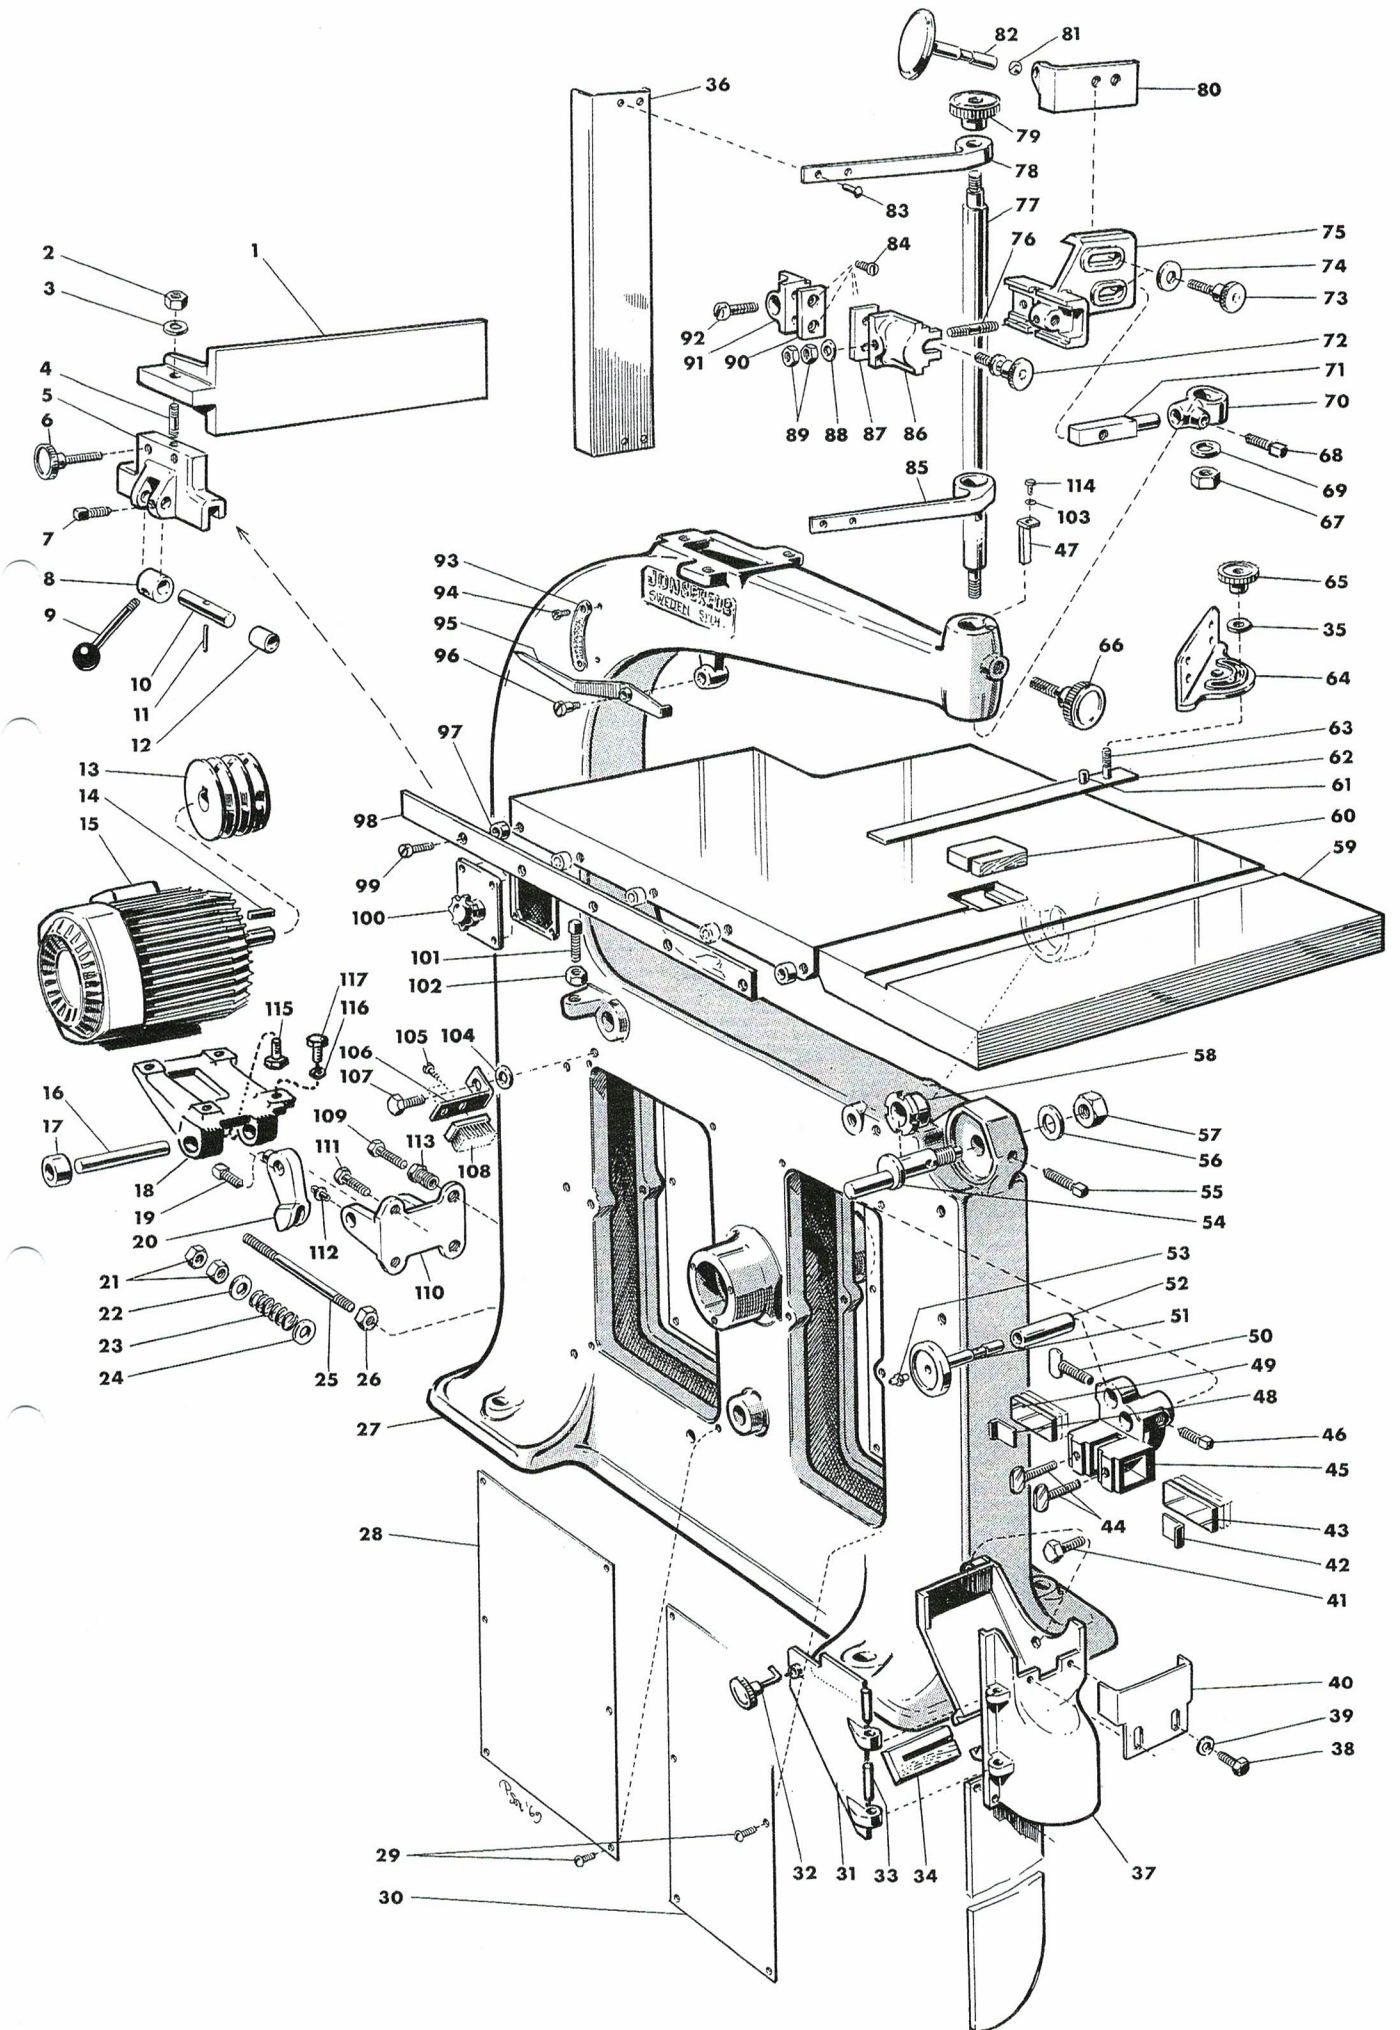

		D7	D9
97	Mellanlägg	BS-11	BS-11
98	Anslagslinjal	BS-10L (H) BS-10M (V)	BS-10H (H) BS-10J (V)
99	Skruv	CS 12x40	CS 12x40
100	Startapparat Y/D-kopplare med kontakter På äldre maskiner kan finnas annan typ	ABXA 14 DE K 915-III-5-1 a	ABXA 14 DE K 915-III-5-1 a
101	Stoppskruv	S4SS 12x60	S4SS 12x60
102	Mutter	B6LM 12	B6LM 12
103	Bricka	BRB 8,5x18	BRB 8,5x18
104	Bricka	BRB 10,5x22	BRB 10,5x22
105	Kullerh. träskruv	1/2 nr 8	1/2 nr 8
106	Borsthållare	BS-93	BS-93
107	Skruv	B6LS 8x19	B6LS 8x19
108	Borste	BS-95	BS-95
109	Skruv	B6LS 12x60	B6LS 12x60
110	Fästbock	BS-152B	BS-152B
111	Skruv	B6LS 12x45	B6LS 12x45
112	Smörjnippel	SN-6	SN-6
113	Skruvhylsa	BS-164	BS-164
114	Skruv	B6LS 8x19	B6LS 8x19
115	Skruv	-	B6LS 16x50
116	Bricka	-	FBB 10,2
117	Skruv	-	B6LS 10x35
		-	